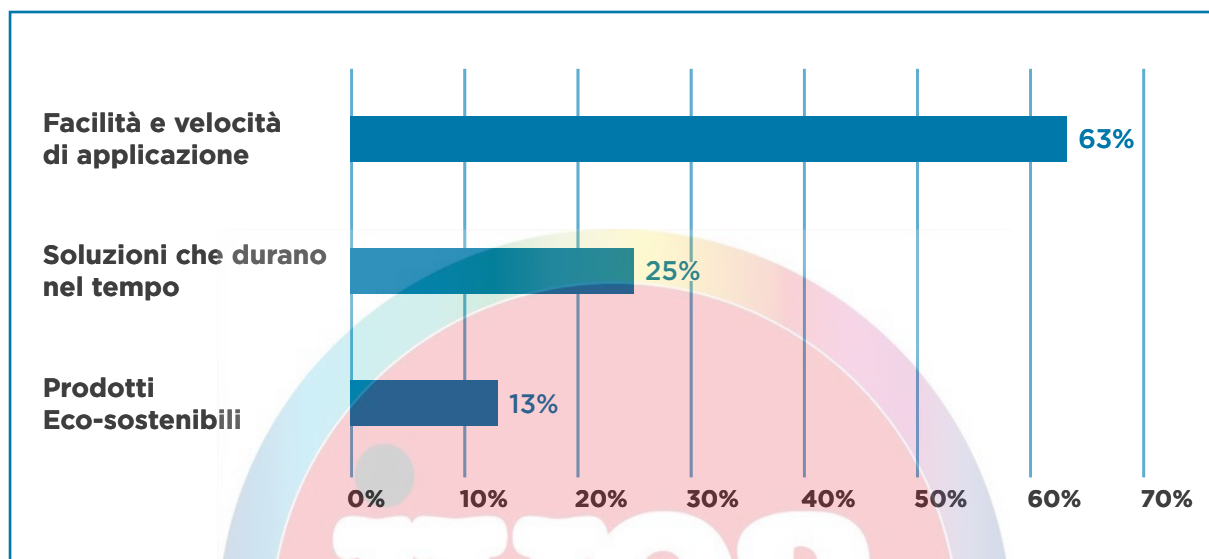

L'ATTENZIONE ALLE NUOVE ESIGENZE DI MERCATO

I bisogni degli applicatori professionisti sono sempre alla base del lavoro Univer, per questo viene costantemente monitorato il mercato al fine di ricavare dati fondamentali per dar vita a prodotti innovativi, con standard elevati e certificati, capaci di rispondere alle nuove e diverse necessità.