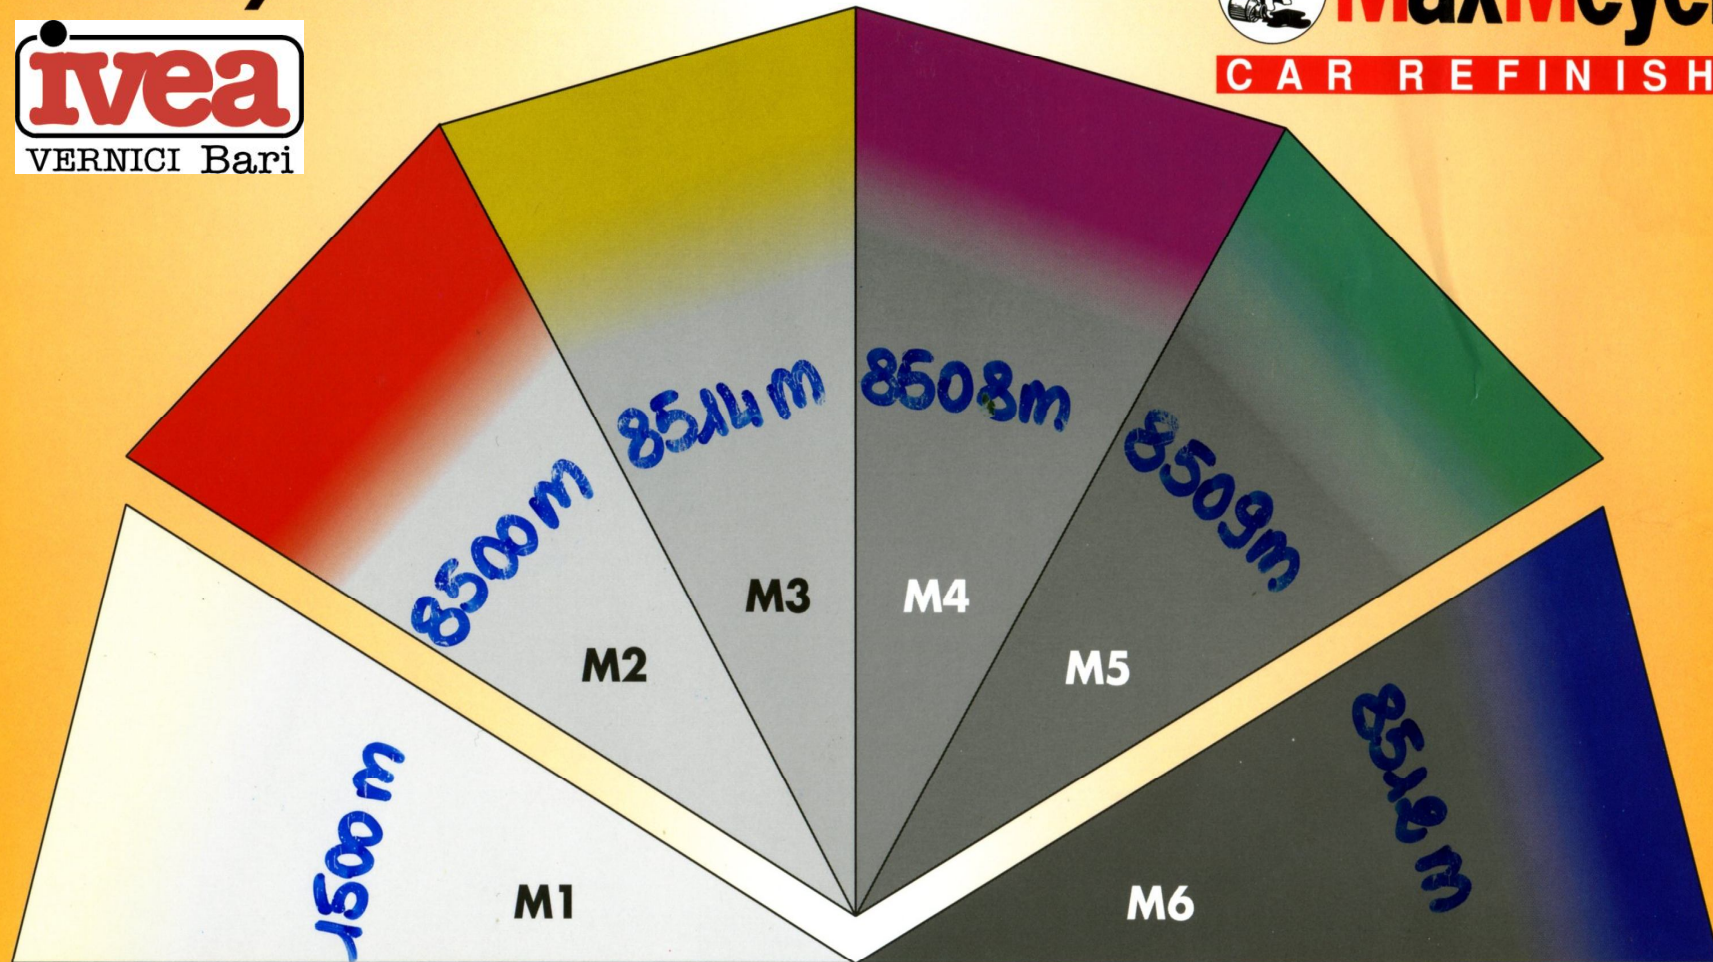

MultiGrey Card

MaxMeyer

CAR REFINISH

MultiGrey Filler M1 = 1.841.8700

MultiGrey Filler M6 = 1.841.8900

	M1	M2	M3	M4	M5	M6
8700	100	40	9	4	1	0
8900	0	1	1	1	2	100